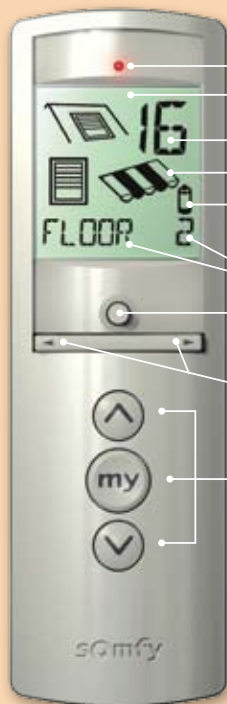

Bedien uw hele woning met één druk op de knop!

Helder display

De Somfy Telis 16 RTS heeft een groot en gemakkelijk afleesbaar LCD scherm. U kunt elk kanaal voorzien van een zelfgekozen naam, pictogram en cijfer.

- U kunt tot 16 verschillende producten of productgroepen bedienen.
 - Voorzien van een omhoog, omlaag en 'my' knop, een selectieknopje en navigatie naar het vorig of volgend kanaal.
 - Met de "My" knop kunt u uw eigen voorkeurspositie programmeren.
 - Elk kanaal heeft een nummer die op het display verschijnt en de optie om een pictogram te selecteren.
- 

Rolluiken

Dakvenster-rolluiken

Zonwering
- Elk kanaal kunt u een eigen naam geven (max. 7 letters + 1 cijfer).
 - Een pictogram met een batterijaanduiding licht op wanneer de batterij leeg raakt.
 - Geen ingebouwde zonfunctie.
 - Leverbaar in Pure (wit) en Silver (zilver).
 - Wordt geleverd inclusief muursteen.

DE TECHNIEK:
RADIO TECHNOLOGY
SOMFY

RTS wordt toegepast in meer dan zeventig landen, is veilig en betrouwbaar. Minimaal twintig meter in zendbereik, in en rond de woning.

- Signaal indicator
- Groot formaat LCD display
- Kanaal nummer
- Product pictogram
- Lege batterij waarschuwing
- Product naam (tot 8 karakters: 7 letters + 1 cijfer)
- Selectie knopje
- Navigatie naar vorig of volgend kanaal
- OP/NEER/STOP en 'my' voorkeurspositie