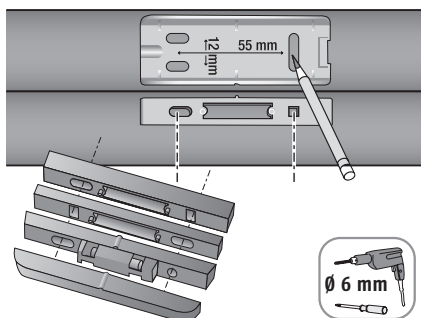

Bevestigen

Maak de openingsdetector niet vast op een metalen deel.

De detector en bijbehorende magneethouder moeten perfect zijn uitgelijnd tussen de twee merktekens.

Maak de glasbreuksensor met behulp van tweezijdige tape vast op 25 mm van de hoek van het raam.

Monteer de detector en bijbehorende magneet op het raamkozijn.
Aftekenen, boren met 6 mm. en bevestigen.
Daarna beschermkap weer dicht maken.

Technische gegevens

Technische gegevens	
Batterij	1 x CR2450 lithium
Bedrijfstemperatuur	+5°C / 40°C
Afmetingen	95 x 33 x 15 mm
Maximale ruimte tussen melders en magneet	10 mm.