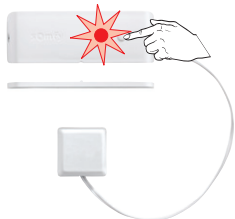

Deur/raam contact met glasbreukmelder

Installatiehandleiding

Deze detector reageert op het openen van een raam, op de trillingen die op de glasruit worden uitgeoefend bij een inbraakpoging en bij ruitinslag.

Bevestigen

Maak de openingsdetector niet vast op een metalen deel.

De detector en bijbehorende magneethouder moeten perfect zijn uitgelijnd tussen de twee merktekens.

Maak de glasbreuksensor met behulp van tweezijdige tape vast op 25 mm van de hoek van het raam.

Schakel de centrale in de geheugenmodus

Druk op de programmeertoets van de centrale.

LED gaat branden en centrale geeft PIEP-signaal

U heeft twee minuten om de bewegingsdetector in het geheugen van de centrale op te slaan.

(Bent u te laat, druk dan nogmaals op de programmeertoets van de centrale.)

Onderdelen in het geheugen van de centrale opslaan

Druk op de meldtoets van het Deur/raam contact.

LED detector licht op.

'PIEP'