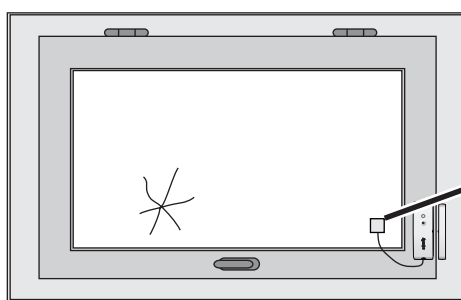

Deur/raam contact met glasbreukmelder

Installatiehandleiding

Deze detector reageert op het openen van een raam, op de trillingen die op de glasruit worden uitgeoefend bij een inbraakpoging en bij ruitinslag.

Bevestigen

Maak de openingsdetector niet vast op een metalen deel.

De detector en bijbehorende magneethouder moeten perfect zijn uitgelijnd tussen de twee merktekens.

Maak de glasbreuksensor met behulp van tweezijdige tape vast op 25 mm van de hoek van het raam.