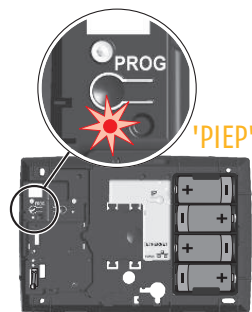

Deur/raam contact met glasbreukmelder

Installatiehandleiding

Deze detector reageert op het openen van een raam, op de trillingen die op de glasruit worden uitgeoefend bij een inbraakpoging en bij ruitinslag.

Bevestigen

Maak de openingsdetector niet vast op een metalen deel.

De detector en bijbehorende magneethouder moeten perfect zijn uitgelijnd tussen de twee merktekens.

Maak de glasbreuksensor met behulp van tweezijdige tape vast op 25 mm van de hoek van het raam.

De glasruit moet schoon en droog zijn.

De ideale montagetemperatuur ligt tussen 21°C en 35°C. Druk krachtig op de glasbreuksensor zodat een stevige lijmverbinding ontstaat.

Bewegingsdetector in centrale opslaan

Schakel de centrale in de geheugenmodus

Druk op de programmeertoets van de centrale.

LED gaat branden en centrale geeft PIEP-signaal

U heeft twee minuten om de bewegingsdetector in het geheugen van de centrale op te slaan.