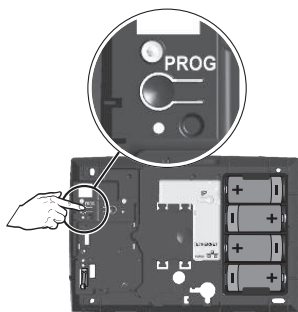

Deur/raam contact met glasbreukmelder

Installatiehandleiding

Deze detector reageert op het openen van een raam, op de trillingen die op de glasruit worden uitgeoefend bij een inbraakpoging en bij ruitinslag.

Bevestigen

Maak de openingsdetector niet vast op een metalen deel.

De detector en bijbehorende magneethouder moeten perfect zijn uitgelijnd tussen de twee merktekens.

Maak de glasbreuksensor met behulp van tweezijdige tape vast op 25 mm van de hoek van het raam.

De glasruit moet schoon en droog zijn.

De ideale montagetemperatuur ligt tussen 21°C en 35°C. Druk krachtig op de glasbreuksensor zodat een stevige lijmverbinding ontstaat.

Bewegingsdetector in centrale opslaan

Schakel de centrale in de geheugenmodus

Druk op de programmeertoets van de centrale.

LED gaat branden en centrale geeft PIEP-signaal

U heeft twee minuten om de bewegingsdetector in het geheugen van de centrale op te slaan.