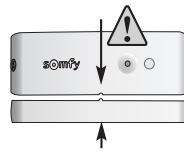

Deur/raam contact met glasbreukmelder

Installatiehandleiding

Deze detector reageert op het openen van een raam, op de trillingen die op de glasruit worden uitgeoefend bij een inbraakpoging en bij ruitinslag.

Bevestigen

Maak de openingsdetector niet vast op een metalen deel.

De detector en bijbehorende magneethouder moeten perfect zijn uitgelijnd tussen de twee merktekens.

Maak de glasbreuksensor met behulp van tweezijdige tape vast op 25 mm van de hoek van het raam.

Schakel de centrale in de geheugenmodus

Druk op de programmeertoets van de centrale.

LED gaat branden en centrale geeft PIEP-signaal

U heeft twee minuten om de bewegingsdetector in het geheugen van de centrale op te slaan.

Monteer de detector en bijbehorende magneet op het raamkozijn.
Aftekenen, boren met 6 mm. en bevestigen.
Daarna beschermkap weer dicht maken.

Technische gegevens

Technische gegevens	
Batterij	1 x CR2450 lithium
Bedrijfstemperatuur	+5°C / 40°C
Afmetingen	95 x 33 x 15 mm
Maximale ruimte tussen melders en magneet	10 mm.