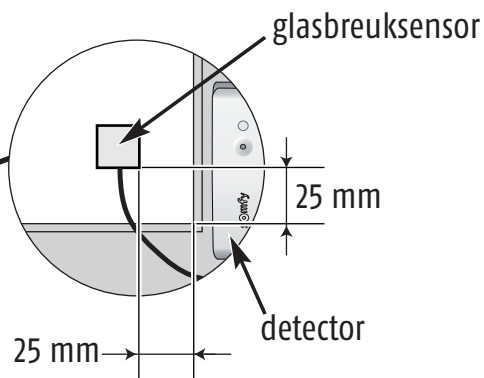

Deur/raam contact met glasbreukmelder

Installatiehandleiding

Deze detector reageert op het openen van een raam, op de trillingen die op de glasruit worden uitgeoefend bij een inbraakpoging en bij ruitinslag.

Bevestigen

Maak de openingsdetector niet vast op een metalen deel.

De detector en bijbehorende magneethouder moeten perfect zijn uitgelijnd tussen de twee merktekens.

Maak de glasbreuksensor met behulp van tweezijdige tape vast op 25 mm van de hoek van het raam.