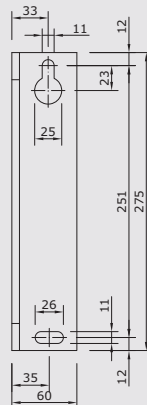

Maatvoering

Kapsteen