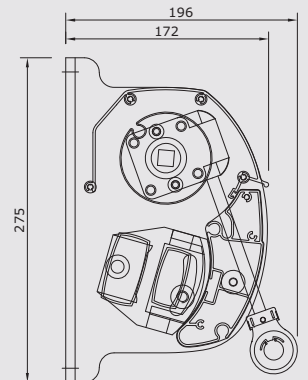

Schermdoorsnede