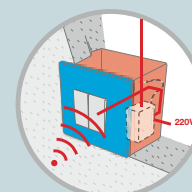

Tag

Draadloos inbouw bedieningssysteem

Inbouw

Nice presenteert de inbouwbediening: dankzij hun uiterst bescheiden afmetingen kunnen alle producten van de miniatuur radiolijn Tag binnen de klassieke wandpanelen worden geïnstalleerd. Nog onopvallender kan bijna niet...

Het nieuwe Tag-systeem

is doordat het in normale in de handel zijnde muurplaatjes kan verdwijnen en geschikt is voor de kleinste ruimten, ideaal bij renovatie en aanpassing van bestaande installaties voor het aansturen van de automatiseringen van het huis, lichtpunten en alle apparaten tot 450 W die niet rechtstreeks via een instructie via kabel bereikbaar zijn. Dit alles zonder dat het nodig is de bestaande installatie te vervangen of hak-en breekwerk aan muren te verrichten!

TTX4

Zender voor inbouw op netspanning. Ideaal voor het bedienen van automatiseringen die niet rechtstreeks via een instructie via kabel bereikbaar zijn.

TT2N

Geminiaturiseerde besturingseenheid voor het bedienen van een 230 Vac motor met geïntegreerde radio-ontvanger

TT2L

Geminiaturiseerde besturingseenheid voor het bedienen van verlichtingsinstallaties met geïntegreerde radio-ontvanger

TT2D

Geminiaturiseerde besturingseenheid voor het bedienen van verlichtingsinstallaties met geïntegreerde radio-ontvanger en schakelaar