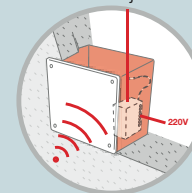

TTX4

Zender voor inbouw op netspanning. Ideaal voor het bedienen van automatiseringen die niet rechtstreeks via een instructie via kabel bereikbaar zijn.

TT2N

Geminiaturiseerde besturingseenheid voor het bedienen van een 230 Vac motor met geïntegreerde radio-ontvanger