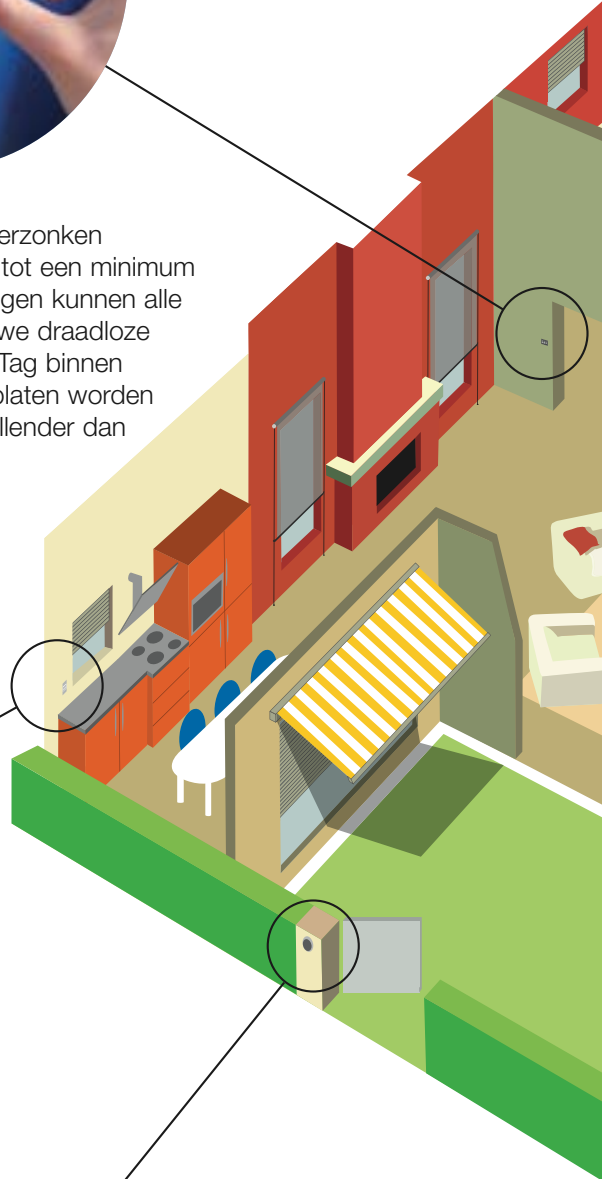

Nice is veelzijdig.

Programmeer en beheer de automatiseringen in uw woning op 360°. Stel tijden en modi voor de door u gewenste bediening van zonweringen en rolluiken in... het is onmogelijk om te vergeten hekken en garagedeuren te sluiten.

Met Nice kunt u gerust zijn, in en buiten huis.

Discreet

Nice presenteert de verzonken bediening: dankzij de tot een minimum gereduceerde afmetingen kunnen alle producten uit de nieuwe draadloze geminiaturiseerde lijn Tag binnen in de klassieke wandplaten worden geïnstalleerd. Onopvallender dan dit bestaat niet!

Voor het beheren van automatiseringen in groepen en multigroepen

U wilt bijvoorbeeld 's nachts of wanneer er niemand thuis is alle zonweringen naar boven halen en alle rolluiken laten zakken. Dit kan door de verschillende vooraf aangemaakte groepen te koppelen tot een "meervoudige groep" en met één commando alle motoren in werking te stellen.

Werkend op een combinatie, een sleutel, of touchcard

Praktische digitale of sleutelschakelaars of proximity-systemen voor de grootst mogelijke zekerheid bij het naar binnen- en buitengaan.