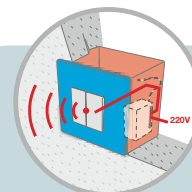

Het nieuwe Tag-systeem

is doordat het in normale in de handel zijnde muurplaatjes kan verdwijnen en geschikt is voor de kleinste ruimten, ideaal bij renovatie en aanpassing van bestaande installaties voor het aansturen van de automatiseringen van het huis, lichtpunten en alle apparaten tot 450 W die niet rechtstreeks via een instructie via kabel bereikbaar zijn. Dit alles zonder dat het nodig is de bestaande installatie te vervangen of hak-en breekwerk aan muren te verrichten!