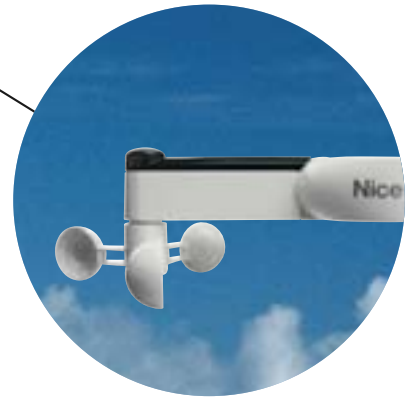

Werkend op een combinatie, een sleutel, of touchcard

Praktische digitale of sleutelschakelaars of proximity-systemen voor de grootst mogelijke zekerheid bij het naar binnen- en buitengaan.

Automatisch

Verder kunt u met de tijdschakelklok de automatiseringen zo laten werken als u dat wenst. U stelt de tijd en de manier in waarop u ze wilt laten werken, zodat u met het daglicht ontwaakt, de geraniums tegen de zon beschermd worden, of alles op het gewenste tijdstip open of dicht gaat.

Klimaat

En, als er een te harde wind opsteekt of de zon feller dan gewoonlijk schijnt, denkt Nice aan uw huis: eenvoudige sensoren controleren elk ogenblik de weersgesteldheid en halen de zonwering op of laten de rolluiken zakken, ook wanneer u er niet bent.