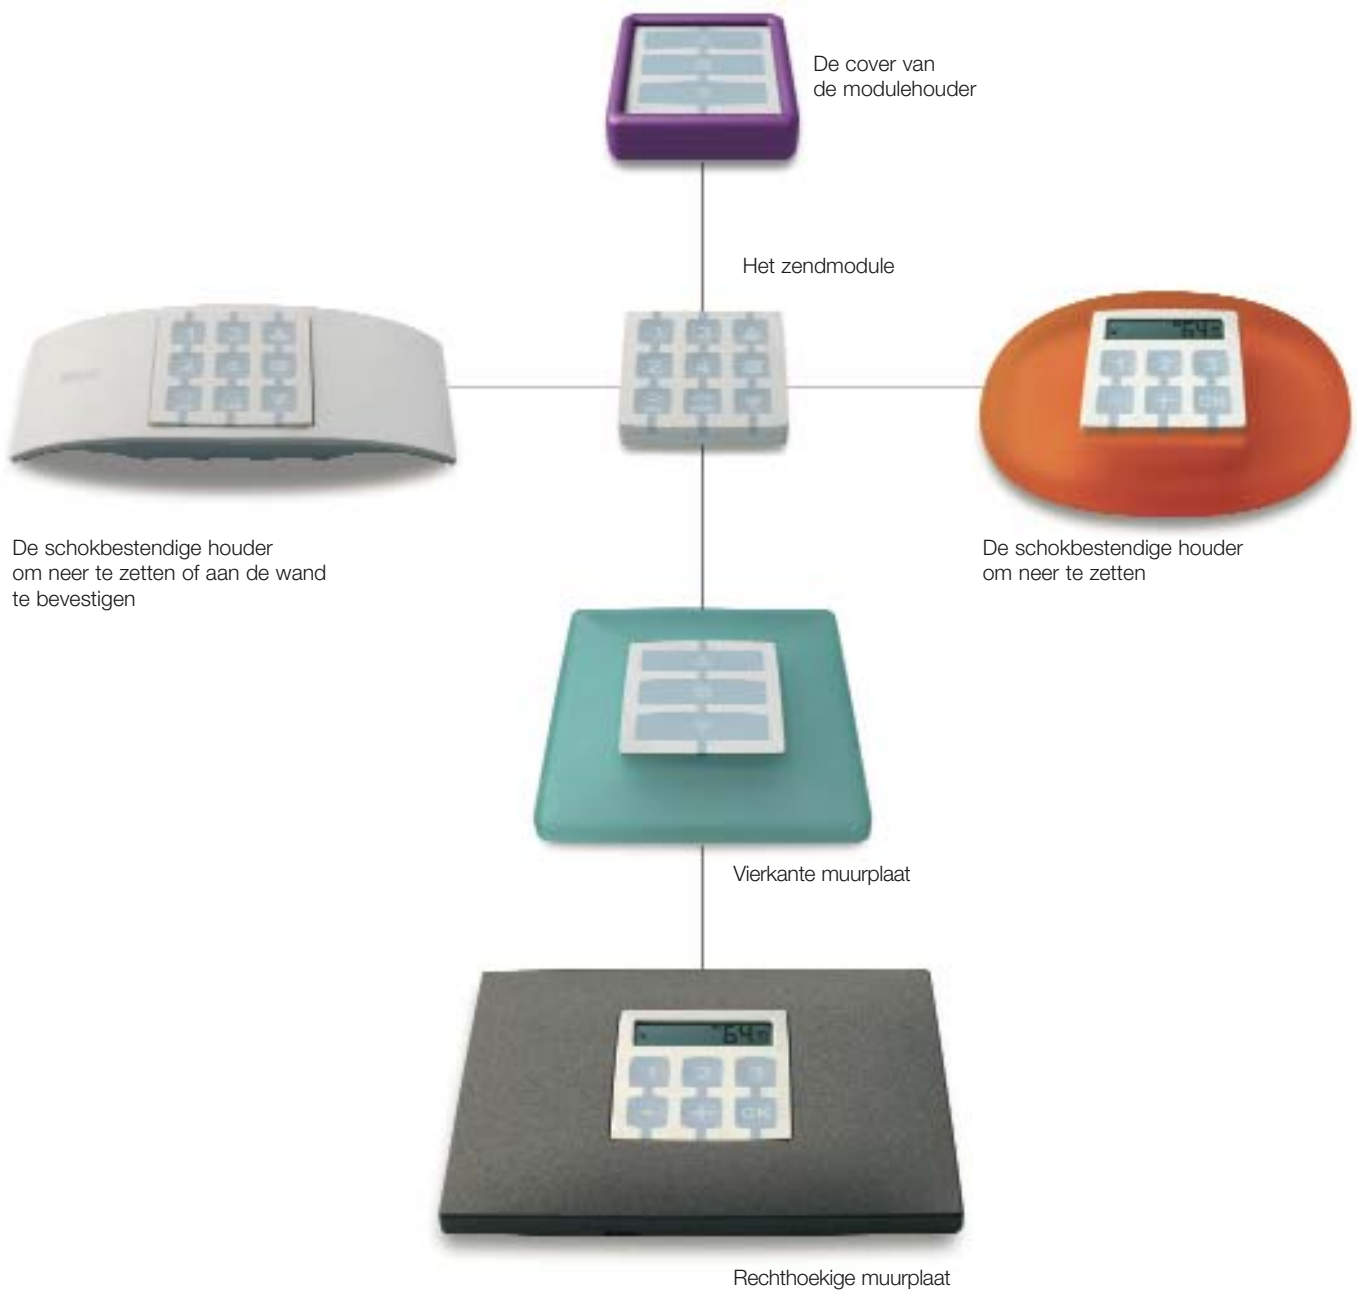

Modulair

Het systeem NiceWay is gebaseerd op een serie zendermodules die op vijf verschillende soorten steunen kunnen worden aangebracht; zo ontstaat een zeer gearticuleerd systeem voor maatwerk. De modules, leverbaar voor 1 tot 80 groepen of 240 kanalen, zijn zeer klein van afmeting en zeer handig in het gebruik.

Flexibel

Door te kiezen uit verschillende wanden tafelhouders is het mogelijk elke automatisering in het huis en de tuin aan te sturen, in perfecte syntonie met de Nice-systemen Ergo, Plano, FloR en VeryVR, (en Flo en Smilo met WM240C en WM080G) op 433,92MHz, waarmee NiceWay volledig compatibel is.

Aanpasbaar

De rubber bedieningstoetsen vormen een integrerend geheel met de behuizing van de bedieningsmodules, zodat de elektronica tegen vuil en vocht beschermd wordt. U kunt NiceWay overal in uw huis gebruiken, van in de garage tot de woonkamer, de keuken of de badkamer.

Professioneel

Om het systeem zo professioneel en praktisch mogelijk te gebruiken kan het met de handige palmtops van Nice geprogrammeerd worden.