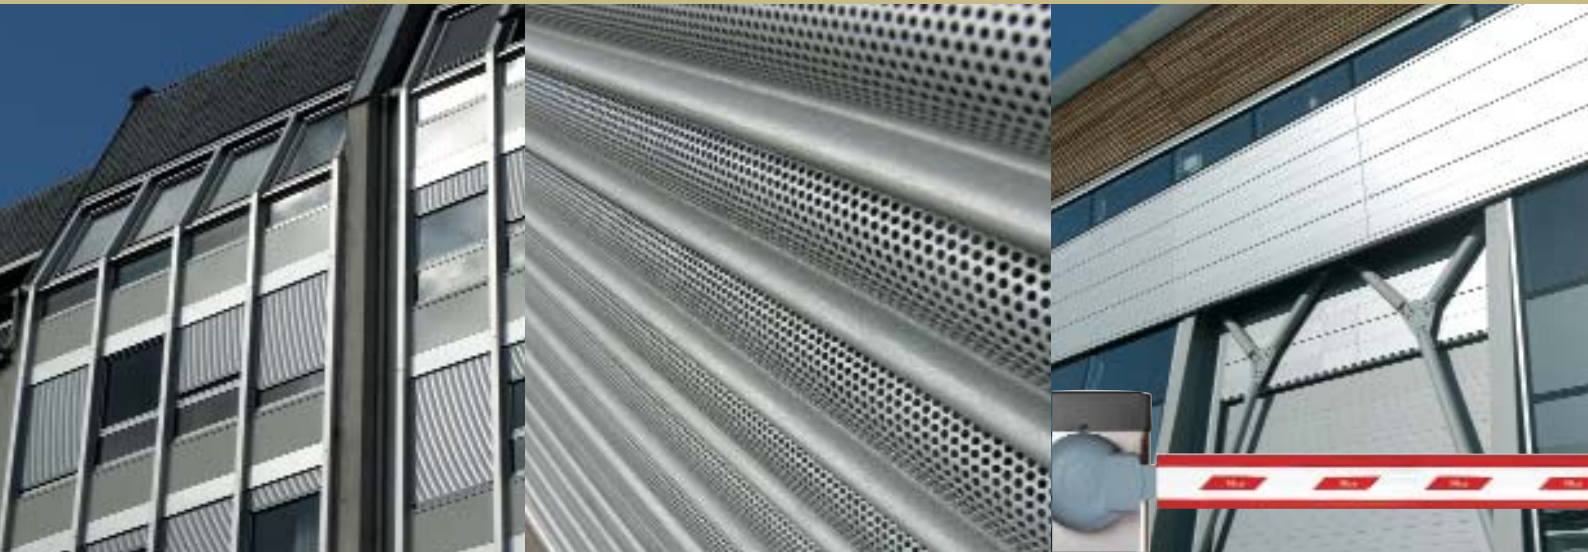

En als het huis heel erg groot is, of als het om een kantoor, een gemeenschap of een hotel gaat, waar veel automatiseringen zijn, weet u al hoeveel tijd u zou kunnen besparen door de automatiseringen van het gebouw of van meerdere met elkaar verbonden gebouwen, allemaal tegelijk of in groepen te laten werken; dit met de zekerheid dat alles daadwerkelijk gaat zoals u dat wilt. Onmiddellijk, met één druk op de knop!

Het omhooghalen en laten zakken van de rolpoorten van de winkel, elke ochtend en avond weer, waarbij u moet springen en vuile handen krijgt, is niet uw meest geliefde bezigheid? Een automatisering van Nice is snel en gemakkelijk geïnstalleerd en verhoogt uw veiligheid.

Voor het controleren van de toegang tot een woonblok of een bedrijf bestaan veel oplossingen, van de meest eenvoudige tot de meest geraffineerde. Toegang hebben slechts zij, waarvan u wilt dat zij naar binnen kunnen komen, en dan slechts op die dagen en dat tijdstip zoals u dat u van tevoren hebt vastgesteld. Comfort en rust zijn gegarandeerd.