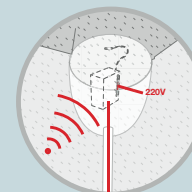

TT2L

Geminiaturiseerde besturingseenheid voor het bedienen van verlichtingsinstallaties met geïntegreerde radio-ontvanger

TT2D

Geminiaturiseerde besturingseenheid voor het bedienen van verlichtingsinstallaties met geïntegreerde radio-ontvanger en schakelaar