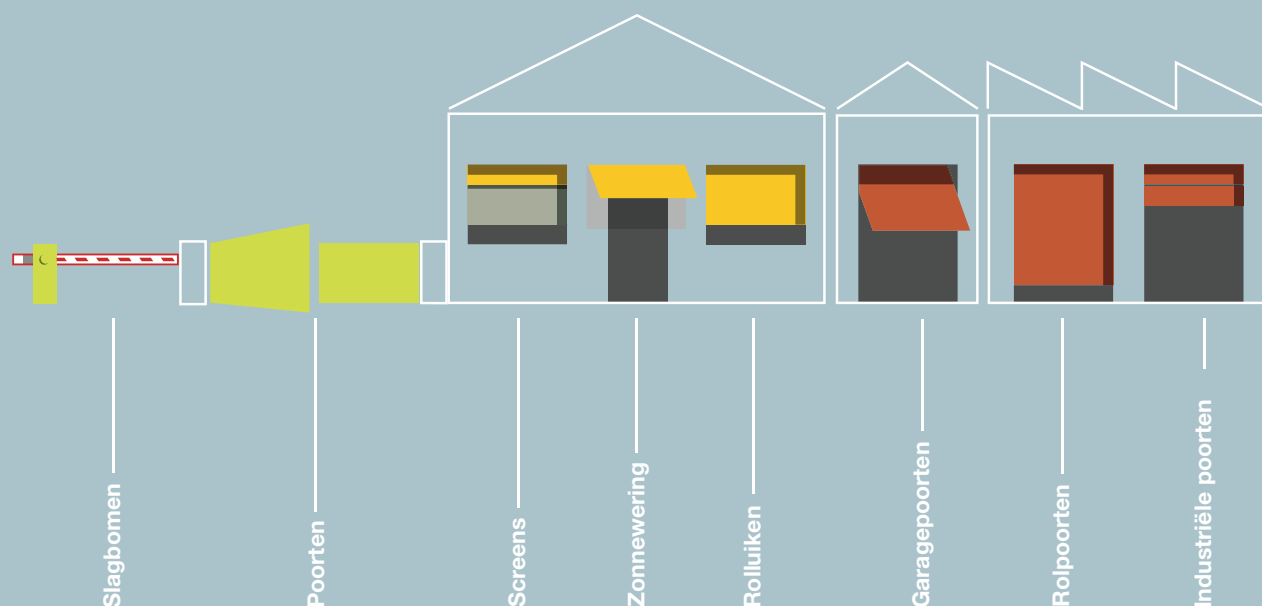

Nice: het juiste antwoord op al uw automatiseringswensen!

Headquarter

Nice SpA

Oderzo TV Italia
Ph. +39.0422.85.38.38
Fax +39.0422.85.35.85
info@niceforyou.com

Nice in Italy

Nice Padova

Sarmeola di Rubano PD Italia
Ph. +39.049.89.78.93.2
Fax +39.049.89.73.85.2
infopd@niceforyou.com

Nice Roma

Roma RM Italia
Ph. +39.06.72.67.17.61
Fax +39.06.72.67.55.20
inforoma@niceforyou.com

Nice Worldwide

Nice France

Buchelay France
Ph. +33.(0)1.30.33.95.95
Fax +33.(0)1.30.33.95.96
info@fr.niceforyou.com

Nice France Sud

Aubagne France
Ph. +33.(0)4.42.62.42.52
Fax. +33.(0)4.42.62.42.50
infomarseille@fr.niceforyou.com

Nice France Rhône Alpes

Decines Charpieu France
Ph. +33.(0)4.78.26.56.53
Fax +33.(0)4.78.26.57.53
infoyon@fr.niceforyou.com

Nice Belgium

Leuven (Heverlee) Belgium
Ph. +32.(0)16.38.69.00
Fax +32.(0)16.38.69.01
info@be.niceforyou.com

Nice Deutschland

Gelnhausen Deutschland
Ph. +49.(0)6051.91.520
Fax +49.(0)6051.91.52.119
info@de.niceforyou.com

Nice España Madrid

Mostoles Madrid España
Ph. +34.(0)9.16.16.33.00
Fax +34.(0)9.16.16.30.10
info@es.niceforyou.com

Nice España Barcelona

Sant Quirze del Valles
Barcelona España
Ph. +34.(0)9.37.84.77.75
Fax +34.(0)9.37.84.77.72
info@es.niceforyou.com

Nice Polska

Pruszków Polska
Ph. +48.(022).759.40.00
Fax +48.(022).759.40.22
info@pl.niceforyou.com

Nice Portugal

Mem Martins Portugal
Ph. +351.21.922.82.10
Fax +351.21.922.82.19
info@pt.niceforyou.com

Nice Romania

Cluj Napoca Romania
Ph./Fax 40.0264.453.127
info@ro.niceforyou.com

Nice Turkey

Kadikoy Istanbul Turkey
Ph. +90.216.456.34.97
Fax +90.216.455.78.29
info@tr.niceforyou.com

Nice UK

Sutton in Ashfield
United Kingdom
Ph. +44.87.07.55.30.10
Fax +44.87.07.55.30.11
info@uk.niceforyou.com

Nice Australia

Wetherill Park Australia
Ph. +61.(0)2.96.04.25.70
Fax +61.(0)2.96.04.25.73
info@au.niceforyou.com

Nice China

Shanghai P. R. China
Ph. +86.21.575.701.46/45
Fax +86.21.575.701.44
info@cn.niceforyou.com

Nice USA

Jacksonville Florida USA
Ph. +1.904.786.7133
Fax +1.904.786.7640
info@us.niceforyou.com

www.niceforyou.com

Home Automation