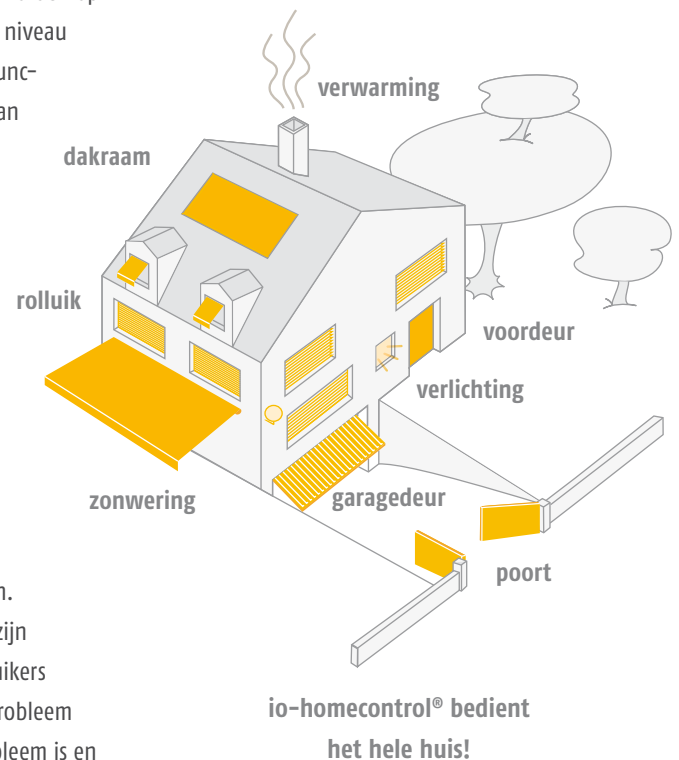

## Snellere installatie en probleemoplossing dankzij 2-weg communicatie

De io-homecontrol® motoren en besturingen zijn makkelijk en snel te installeren, en niet in het minst omdat de bedieningen én alle zon- en windsensoren volledig draadloos zijn. De 1-weg afstandsbedieningen (zonder terugkoppeling), zoals bijvoorbeeld de Situo io, zijn snel te installeren volgens de RTS-manier, maar de unieke 2-weg afstandsbedieningen (met terugkoppeling) vertellen de installateur wat een motor aan het doen is, deze bedieningen gebruiken daar lichtsignalen of icoontjes voor. Bovendien 'zoeken' deze 2-weg afstandsbedieningen tijdens de installatie zelf automatisch naar de af te stellen motoren. In aansluiting daarop zullen de motoren in de directe toekomst ook in te stellen zijn met een laptop of pc. De kwaliteit van de Somfy motoren zorgt ervoor dat gebruikers na een installatie weinig hulp of onderhoud meer nodig hebben. Als er al een probleem is, kan een gebruiker zelf op een 2-weg afstandsbediening aflezen wat het probleem is en hoe het opgelost kan worden.