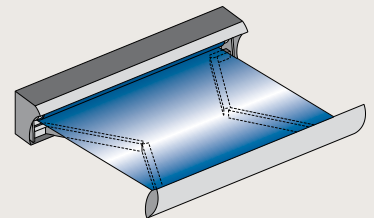

Productvoordelen Sunea io

- Back release om het doek te ontspannen na sluiten van het scherm.
- Onvangsbereik: 20 meter door twee betonnen muren.
- Instelbare sluitkracht om het scherm perfect te sluiten.
- Bovenste eindpunt kan zowel handmatig als automatisch ingesteld worden.
- Back impuls functie om het doek steeds strak te houden als het scherm uit is.
- In combinatie met alle io-homecontrol® bedieningen en met de io-homecontrol® zon- en windsensoren.
- Makkelijk te programmeren met een io-homecontrol® bediening.
- Maximaal negen 1-weg bedieningen te programmeren.
- Geschikt voor o.a. uitvalschermen, markiezen en knikarmschermen.

Buismotoren serie Sunea 50 io, met 5 meter 3-aderig wit VVF snoer.

Motortype	Koppel (Nm)	Toerental (omw/min)	Opgenomen vermogen (Watt)	Artikelnr.	Consumentadviesprijs (exclusief B.T.W.)	Consumentadviesprijs (inclusief B.T.W.)
Sunea io 20/17	20	17	160	1 113 217	€ 336,13	€ 400,-
Sunea io 25/17	25	17	170	1 114 238	€ 352,94	€ 420,-
Sunea io 30/17	30	17	240	1 115 208	€ 369,75	€ 440,-
Sunea io 35/17	35	17	240	1 116 233	€ 386,55	€ 460,-
Sunea io 40/17	40	17	270	1 117 227	€ 403,36	€ 480,-
Sunea io 50/12	50	12	240	1 118 174	€ 436,97	€ 520,-

Buismotoren serie Sunea 60 io, met 5 meter 3-aderig wit VVF snoer.

Motortype	Koppel (Nm)	Toerental (omw/min)	Opgenomen vermogen (Watt)	Artikelnr.	Consumentadviesprijs (exclusief B.T.W.)	Consumentadviesprijs (inclusief B.T.W.)
Sunea io 55/17	55	17	290	1 181 234	€ 453,78	€ 540,-
Sunea io 70/17	70	17	350	1 182 207	€ 478,99	€ 570,-
Sunea io 85/17	85	17	400	1 183 167	€ 504,20	€ 600,-
Sunea io 100/12	100	12	350	1 184 102	€ 529,41	€ 630,-
Sunea io 120/12	120	12	400	1 184 106	€ 563,03	€ 670,-