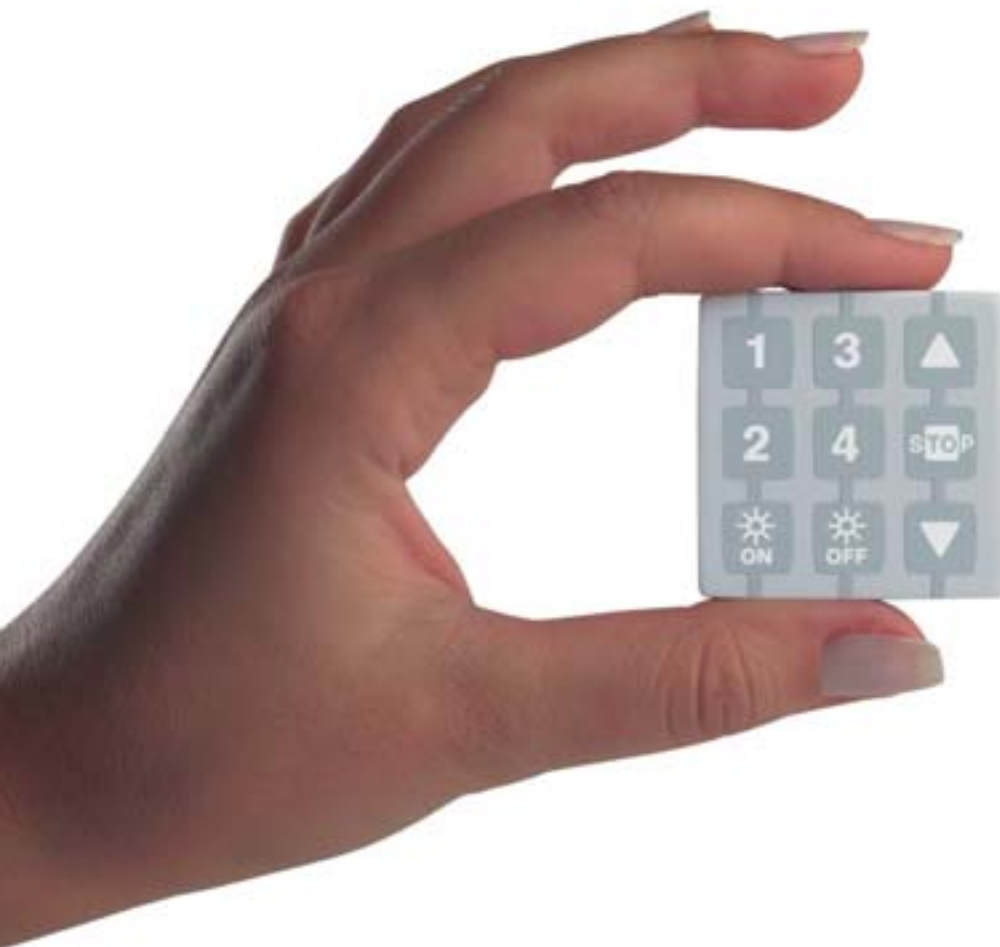

NiceWay Zendmodules

voor het aansturen van maximaal 80 groepen motoren of 240 kanalen.

Het hart van het systeem NiceWay

Het systeem NiceWay is gebaseerd op een serie zendermodules die op vijf verschillende soorten steunen kunnen worden aangebracht; zo ontstaat een zeer gearticuleerd systeem voor maatwerk.

Hoogst modern en compatibel

Frequentie 433,92MHz, met 52bits codering Rolling Code (met meer dan 4,5 biljoen combinaties); zelfimprinting; Compatibel met de Nice-systemen Ergo, Plano, FloR en VeryVR, (Flo en Smilo alleen met WM240C en WM080G) op 433,92MHz. Bereik: 200m in het vrije veld, 35m binnenshuis
Grote autonomie (lithiumbatterij van 3V)

Alle oplossingen van NiceWay

Het 240-kanaals module met display voor het aansturen van maar liefst 80 groepen en 70 meervoudige groepen is ideaal voor het aansturen van complexe systemen. Alle zonwering, rolluiken, poorten, irrigatie- en verlichtingsinstallaties van kantoren, residences en hotels in slechts 14gr en 16cm²!

De modules met 1, 3, 6 of 9 kanalen voor het aansturen van afzonderlijke motoren, groepen of meervoudige groepen.

Elk leverbaar in verschillende uitvoeringen voor het gamma Nice Screen of Nice Gate, of mengvormen, ontworpen voor het aansturen van elk apart of in groepen:

- zonwering, rolluiken en rolpoorten;
- poorten, garagedeuren en industriële deuren en slagbomen
- Irrigatie- en verlichtingsinstallaties.

Technische gegevens NiceWay

Stroomvoorziening (Vdc)	: 3V met 1 lithiumbatterij CR2032
Levensduur batterij	: > 2 jaar bij 10 overseiningen per dag
Frequentie	: 433,92MHz ± 100KHz
Uitgestraal vermogen	: geschat op circa 1mW
Beveiligingsklasse (IP)	: 40
Gemiddeld bereik	: 200m buitenshuis, 35m binnenshuis
Codering	: 52Bit rolling code
Bedrijfstemperatuur (°C Min.) Max)	: -20 ÷ +55
Afmetingen (mm)	: 41x41x10
Gewicht (gr)	: 14