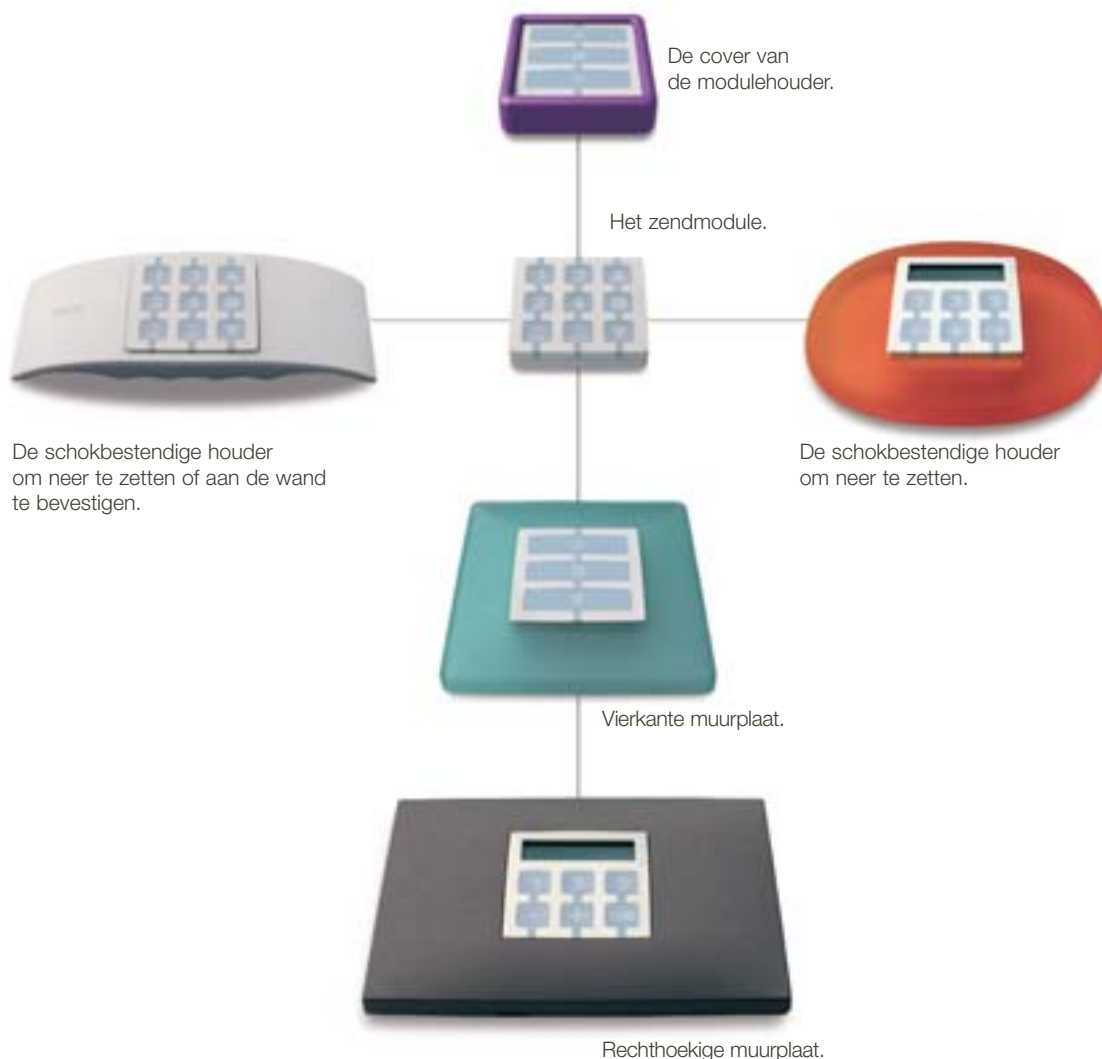

Modulair

Het systeem NiceWay is gebaseerd op een serie zendermodules die op vijf verschillende soorten steunen kunnen worden aangebracht; zo ontstaat een zeer gearticuleerd systeem voor maatwerk. De modules, leverbaar voor 1 tot 80 groepen of 240 kanalen, zijn zeer klein van afmeting en zeer handig in het gebruik.

Flexibel

Door te kiezen uit verschillende wand- en tafelhouders is het mogelijk elke automatisering in het huis en de tuin aan te sturen, in perfecte syntonie met de Nice-systemen Ergo, Plano, FloR en VeryVR, (en Flo en Smilo met WM240C en WM080G) op 433,92MHz, waarmee NiceWay volledig compatibel is.

Aanpasbaar

De rubber bedieningstoetsen vormen een integrerend geheel met de behuizing van de bedieningsmodules, zodat de elektronica tegen vuil en vocht beschermd wordt. U kunt NiceWay overal in uw huis gebruiken, van in de garage tot de woonkamer, de keuken of de badkamer.

Professioneel

Om het systeem zo professioneel en praktisch mogelijk te gebruiken kan het met de handige palmtops van Nice geprogrammeerd worden.

Nice Design

Geraffineerde schokbestendige materialen, uiterste verzorgde afwerking, strak design: Het design Nice, alom in de wereld erkend en bekroond staat borg voor levensduur, comfort en doelmatigheid. Dankzij de vele verschillende kleurstellingen en afwerkingen is het mogelijk telkens weer de meest discrete of persoonlijke oplossing te kiezen.